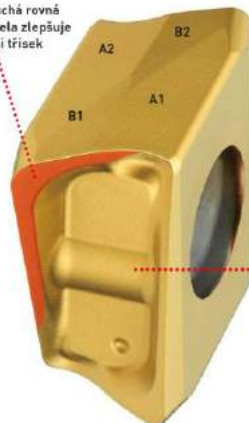

- 📍 Akce je platná do **31.5.2018** nebo do **vyprodání zásob**
- 📍 Paket obsahuje frézu a příslušný počet kompatibilních destiček dle vlastního výběru
- 📍 Při objednávce nutné uvést do objednávky **objednací kód + KVALITA DESTIČEK**
- 📍 Uvedené ceny jsou bez DPH a netto, nebude tedy odečítán žádný zákaznický rabat
- 📍 Brožura online ke stažení [ZDE](#)
- 📍 Tištěný katalog VPX na vyžádání u vašeho zástupce

Jednoduchá rovná plocha čela zlepšuje odvádění třísek

Dvoustranná konstrukce podporuje výkon destičky

A) Umožňuje šikmé zahlubování
B) Umožňuje vysokou kvalitu obráběných povrchů

Vylepšená pevnost destičky pomocí korozivního polohovacího výstupku